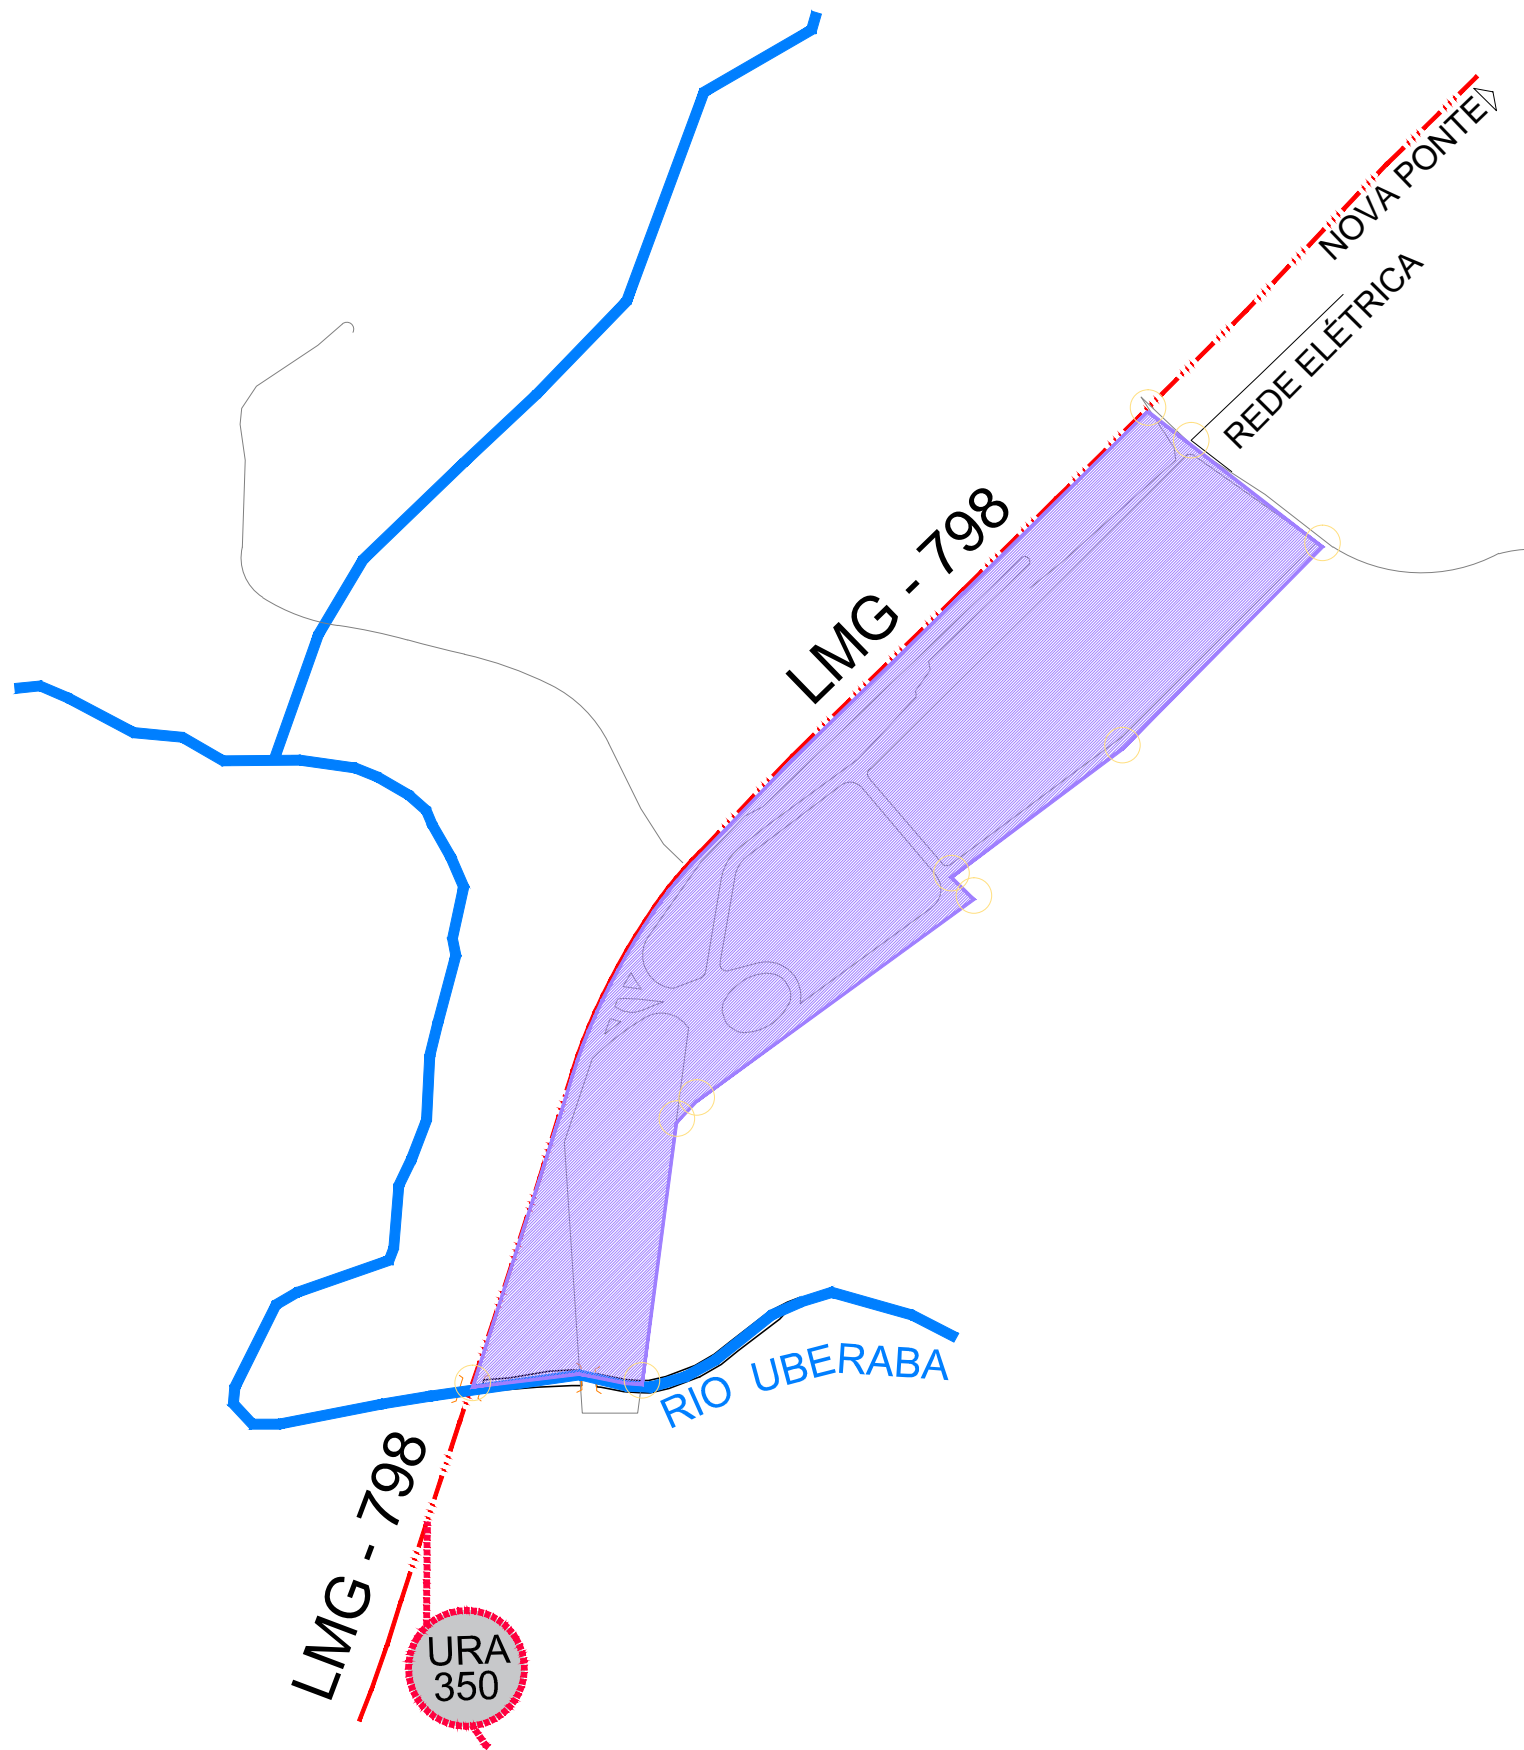

SANTA ROSA

LEGENDA

- ZCH 3 - ZONA DE CHÁCARAS 3
- LIMITE DO PERÍMETRO URBANO
- LIMITE DA ÁREA URBANA

Escala Gráfica (Metros)

NÚCLEOS DE DESENVOLVIMENTO

CONTIN: 08 - ZONEAMENTO SANTA ROSA

PREFEITURA MUNICIPAL DE UBERABA

REVISÃO DO PLANO DIRETOR - 2018

LIMITE DO MUNICÍPIO	
MANCHA URBANA	
LOCALIDADES	
RIOS	
FERROVIA	

ESTRADAS ASFALTADAS	RODOVIA FEDERAL DUPLICADA		050
	RODOVIA FEDERAL SIMPLES		262
	RODOVIA ESTADUAL		427
	RODOVIA MUNICIPAL		URA 040

Nº / NOME DO ARQUIVO:
MAPA 08 - ZONEAMENTO SANTA ROSA.dwg.

ESCALA: GRÁFICA
DATA: MAI/2018

FOLHA: 08